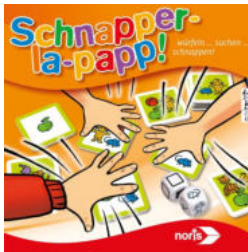

**3+**

**A064050** Bulldog

Preis Netto 9,04 € Preis Brutto 10,85 €

Wer den falschen Zahn drückt wird geschnappt, 18cm.

**3+**

**A131300** Husch Husch kleine Hexe

Preis Netto 19,21 € Preis Brutto 23,05 €

Schwing Dich auf deinen Besen und flieg los! Lass Dich nicht erwischen, denn junge Hexen dürfen sich nicht blicken lassen, wenn die Alten um das große Feuer tanzen. 2-6 Spieler