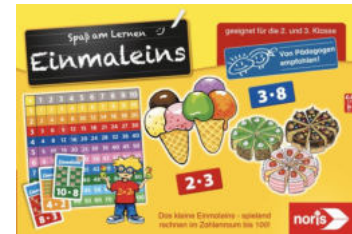

7+

A076342 Einmaleins

Preis Netto 13,39 € Preis Brutto 16,07 €

Die Grundlagen des Einmaleins spielend lernen.