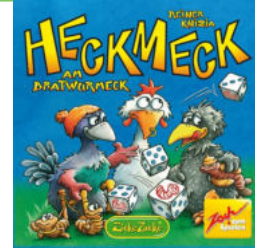

8+

A125200 Heckmeck am Bratwurmeck

Preis Netto 11,79 € Preis Brutto 14,15 €

Karten- und Würfelspiel. Ein Spiel für schlaue Vögel, die den Bratwurm gerochen haben. 2-7 Spieler