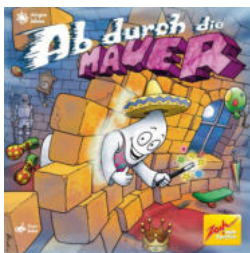

7+

A105134 Ab durch die Mauer

Preis Netto 29,40 € Preis Brutto 35,28 €

Ab durch die Mauer ist das Spiel, bei dem sich der Spielplan dreht und Gespenster, wie von Geisterhand bewegt, durch Mauern huschen. 2-4 Spieler