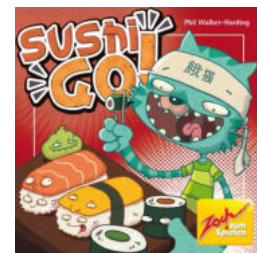

8+

A105074 Sushi Go

Preis Netto 10,40 € Preis Brutto 12,48 €

Am laufenden Band zieht Kartenstapel um Kartenstapel an den Spielen vorbei - vollgestopft mit den leckersten Sushi-Portionen. Greifen sich die Mitspieler die heißbegehrten Leckerbissen ab oder gelingt es den eigenen Gaumen möglichst üppig zu kitseln? 3-5