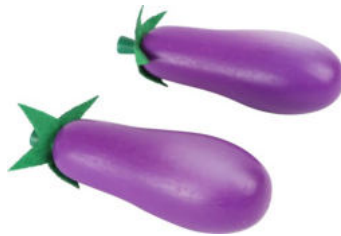

E10135_1 Auberginen - einzeln

Preis Netto 1,60 € Preis Brutto 1,92 €
aus Holz ca. 9,5 cm

E10136 Salat

Preis Netto 17,36 € Preis Brutto 20,83 €
aus Holz, 6 Stück ca. 5,5 cm