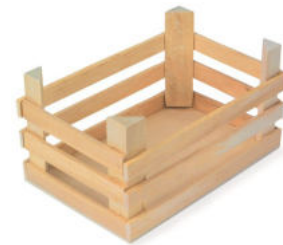

E1807 große Kiste natur

Preis Netto 13,81 € Preis Brutto 16,57 €
3er Set 18 x 12 x 9.5 cm