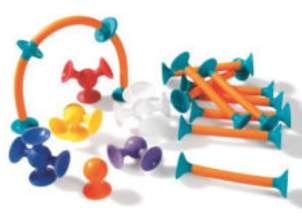

Y44881 Maxi Set Squizy 72 Teile

3+

Preis Netto 32,76 € Preis Brutto 39,31 €
Konstruktionsspiel - fördert die Vorstellungs-
kraft und Kreativität. Die flexiblen und weichen
Teile können in einer unendlichen Vielfalt von
Formen und Strukturen kombiniert werden.
Die Saugnäpfe erzeugen ein lustiges "PLOPP",
wenn sie auseinander gezogen

Y55520 Smartmax 100 Teile

1+

Preis Netto 155,68 € Preis Brutto 186,82 €
Magnetisches Konstruktionsspiel. Die Kleinsten
können mit den großen Teilen leicht umgehen
und diese einfach zusammenfügen. Wird in der
Box geliefert. Großes Stäbchen - 13 cm lang

Y55523 Magnetische Kugelbahn

3+

Preis Netto 55,45 € Preis Brutto 66,54 €
Große, leicht zu handhabende Teile, um sich
mit Kugeln, Tunneln und magnetischen Stäb-
chen Bahnen auszudenken. Der Deckel des
Behälters kann als Unterlage beim Aufbauen
dienen. 44 Teile, in der Box 7cm lang, Kugel DM
4,5 cm

Y55671 Maxi Set Squizy Toobz 54

3+

Preis Netto 30,66 € Preis Brutto 36,79 €
Die flexiblen Schläuche sind an ihren Enden mit
Saugnäpfen ausgestattet, die die Kreativität
fördern. Dieses Spiel kann einzeln oder als
Ergänzung zum Spiel Squizy gespielt werden.
Bestehend aus: 12 Schläuchen und 6 klassische
Squizy. Spülmaschinenfest 11