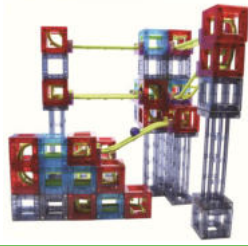

B271-91 Qvolution Kugelbahn -

Preis Netto 299,00 € Preis Brutto 358,80 €