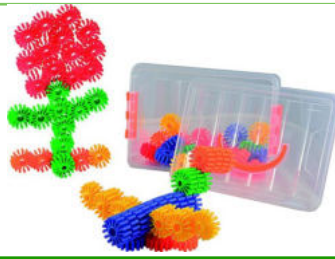

Y55671 Maxi Set Squizy Toobz 54

3+

Preis Netto 30,66 € Preis Brutto 36,79 €
Die flexiblen Schläuche sind an ihren Enden mit
Saugnäpfen ausgestattet, die die Kreativität
fördern. Dieses Spiel kann einzeln oder als
Ergänzung zum Spiel Squizy gespielt werden.
Bestehend aus: 12 Schläuchen und 6 klassische
Squizy. Spülmaschinenfest 11

Y55961 Konstruktionsspiel Clics

4+

Preis Netto 122,39 € Preis Brutto 146,87 €
Die bunten und leichten Clics- Bauteile lassen
sich aneinander befestigen und haben eine
abgerundete Form. Schon von den Kleinsten
sehr einfach zu handhaben. Wird in einer Box
geliefert. Aus Kunststoff 650 Teile, Seitenmaß 5
cm

5+

Y56752 Maxi Set Mini Squigz 225

Preis Netto 96,38 € Preis Brutto 115,66 €

Die Mini Squigz sind flexibel und lassen sich miteinander verbinden, sie lassen sich auf jede glatte Oberfläche, wie Wände, Türen und Fenster kleben. Die Saugnäpfe sind 40% kleiner als die Squigz und erzeugen ein lustiges "PLOPP", wenn man sie auseinander